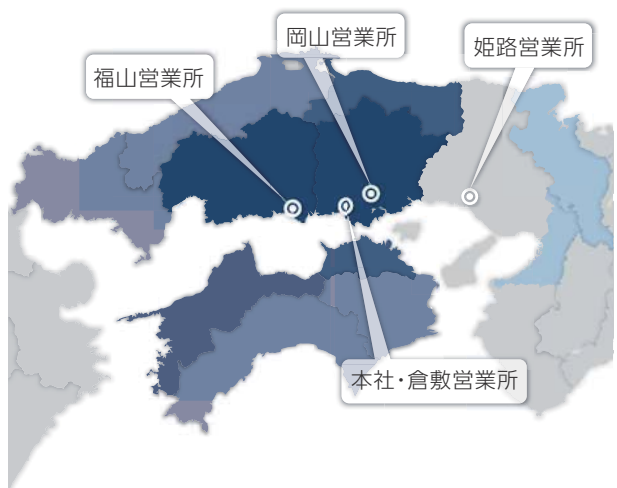

経営理念

「はかること」を通じてお客様へ貢献する
創造を喜びに変える

● 我が社の宝物

1. お客様
2. 全社員
3. 仕入先
4. 各自の生活圈/自宅と会社のある地域・社会・環境

● 社訓

- ・ 謙虚
- ・ 研鑽
- ・ 迅速

営業エリア

岡山県、広島県が中心、一部の取扱製品等によっては中国5県(岡山県、広島県、山口県、鳥取県、島根県)及び、四国4県にも施工、販売とサポートをいたしております。
又、姫路営業所は施工・メンテナンスをいたしております。