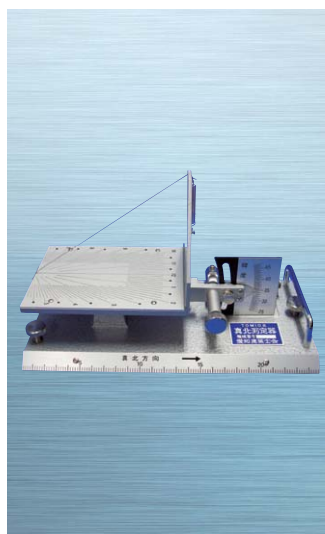

## レーザー距離計・他

### レーザー距離計 HD360

メーカー ニコン・トリニプル

測定項目 距離

- レーザービームを目標に向け、測定ボタンを押すだけで距離が測定できます。また、距離を測る事により面積や体積を演算する機能も付いています。

### レーザー距離計 HD150

メーカー ニコン・トリニプル

測定項目 距離

- レーザービームを目標に向け、測定ボタンを押すだけで距離が測定できます。また、距離を測る事により面積や体積を演算する機能も付いています。